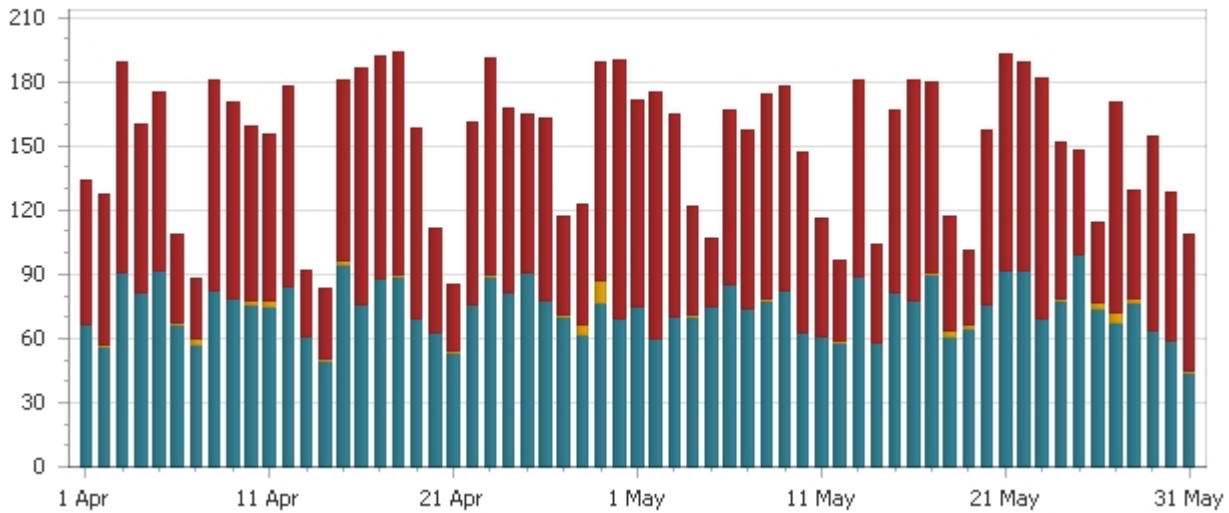

Data from: 01 April 2013 00:00

to: 01 June 2013 00:00

TimeStamp	LIVE	Total
24/04/2013	168	168
25/04/2013	165	165
26/04/2013	163	163
27/04/2013	117	117
28/04/2013	123	123
29/04/2013	189	189
30/04/2013	190	190
01/05/2013	171	171
02/05/2013	175	175
03/05/2013	165	165
04/05/2013	122	122
05/05/2013	107	107
06/05/2013	167	167
07/05/2013	157	157
08/05/2013	174	174
09/05/2013	178	178
10/05/2013	147	147
11/05/2013	116	116
12/05/2013	96	96
13/05/2013	181	181
14/05/2013	104	104
15/05/2013	167	167
16/05/2013	181	181
17/05/2013	180	180
18/05/2013	117	117
19/05/2013	101	101
20/05/2013	157	157
21/05/2013	193	193
22/05/2013	189	189
23/05/2013	182	182
24/05/2013	152	152
25/05/2013	148	148
26/05/2013	114	114
27/05/2013	170	170
28/05/2013	129	129
29/05/2013	154	154
30/05/2013	128	128
31/05/2013	109	109

Data from: 01 April 2013 00:00

to: 01 June 2013 00:00

Qualified Sessions By Stream

TimeStamp	LIVE 64k AAC+	LIVE 96k MP3	LIVE Web player (Wowza) 1	To
01/04/2013	66	0	68	
02/04/2013	56	1	70	
03/04/2013	91	0	98	
04/04/2013	81	0	79	
05/04/2013	92		83	
06/04/2013	66	1	42	
07/04/2013	57	3	28	
08/04/2013	82	0	99	
09/04/2013	79		91	
10/04/2013	76	2	81	
11/04/2013	75	3	77	
12/04/2013	84	0	94	
13/04/2013	61	0	31	
14/04/2013	50	1	32	
15/04/2013	95	1	85	
16/04/2013	76		110	
17/04/2013	88		104	
18/04/2013	89	1	104	
19/04/2013	69	0	89	
20/04/2013	63	0	48	
21/04/2013	53	1	31	