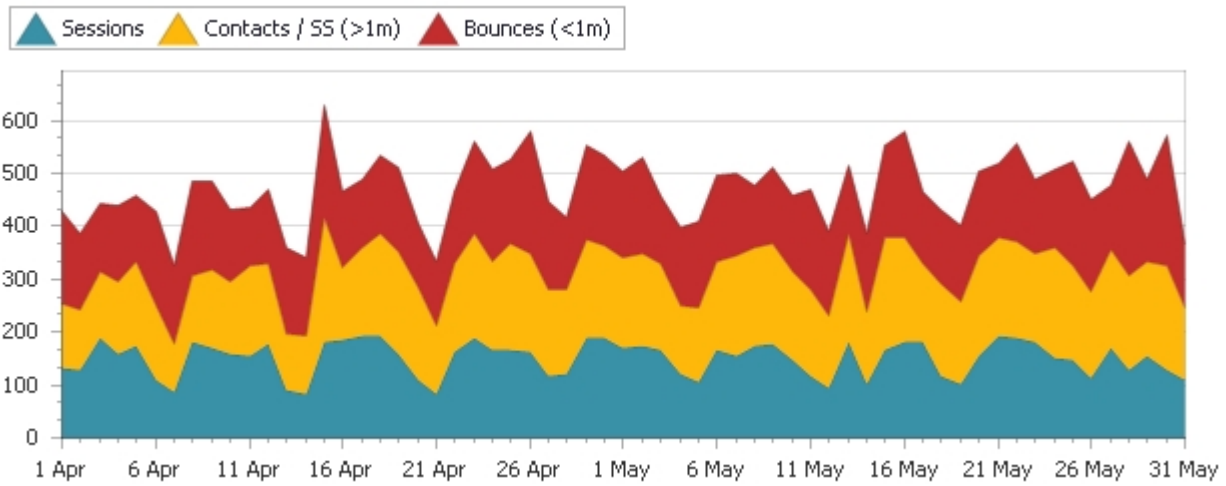

Data from: 01 April 2013 00:00

to: 01 June 2013 00:00

Sessions Overview

Time stamp	Sessions	Contacts	Bounces	Total
01/04/2013	134	118	177	429
02/04/2013	127	117	141	385
03/04/2013	189	127	126	442
04/04/2013	160	135	143	438
05/04/2013	175	157	126	458
06/04/2013	109	140	180	429
07/04/2013	88	89	147	324
08/04/2013	181	126	177	484
09/04/2013	170	147	169	486
10/04/2013	159	137	135	431
11/04/2013	155	170	111	436
12/04/2013	178	150	141	469
13/04/2013	92	106	163	361
14/04/2013	83	110	147	340
15/04/2013	181	237	212	630
16/04/2013	186	137	141	464
17/04/2013	192	169	129	490
18/04/2013	194	193	147	534
19/04/2013	158	193	160	511
20/04/2013	111	173	123	407
21/04/2013	85	127	122	334
22/04/2013	161	168	137	466

Data from: 01 April 2013 00:00

to: 01 June 2013 00:00

23/04/2013	191	194	176	561
24/04/2013	168	165	176	509
25/04/2013	165	201	161	527
26/04/2013	163	187	228	578
27/04/2013	117	164	165	446
28/04/2013	123	157	136	416
29/04/2013	189	187	176	552
30/04/2013	190	172	173	535
01/05/2013	171	171	162	504
02/05/2013	175	172	183	530
03/05/2013	165	166	128	459
04/05/2013	122	128	148	398
05/05/2013	107	141	162	410
06/05/2013	167	167	163	497
07/05/2013	157	188	155	500
08/05/2013	174	184	119	477
09/05/2013	178	188	147	513
10/05/2013	147	166	145	458
11/05/2013	116	166	189	471
12/05/2013	96	134	160	390
13/05/2013	181	204	131	516
14/05/2013	104	135	148	387
15/05/2013	167	210	176	553
16/05/2013	181	199	198	578
17/05/2013	180	148	136	464
18/05/2013	117	173	141	431
19/05/2013	101	157	145	403
20/05/2013	157	187	160	504
21/05/2013	193	185	141	519
22/05/2013	189	184	183	556
23/05/2013	182	165	141	488
24/05/2013	152	207	150	509
25/05/2013	148	177	198	523
26/05/2013	114	161	177	452
27/05/2013	170	187	121	478
28/05/2013	129	178	253	560