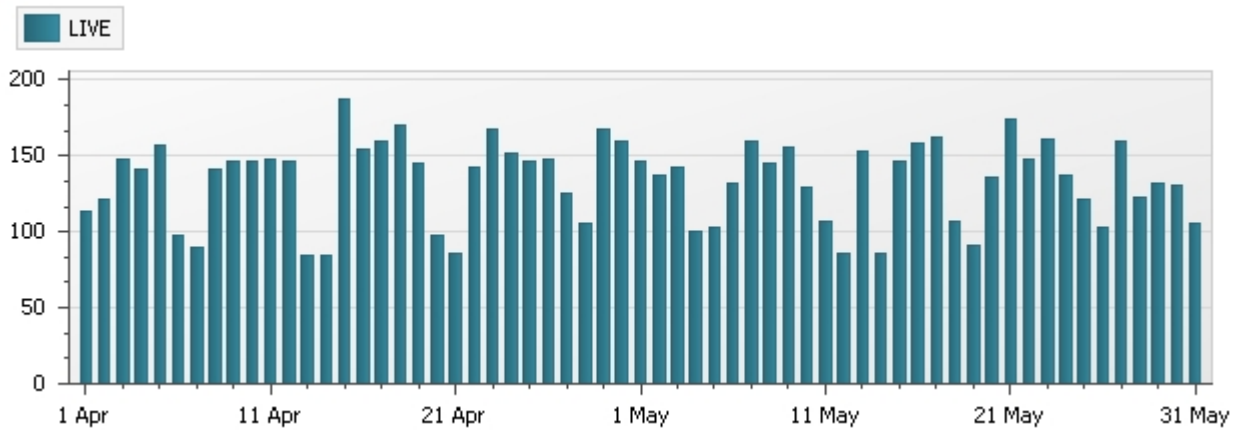

tal
161
191
168
165
163
117
123
189
190
171
175
165
122
107
167
157
174
178
147
116
96
181
104
167
181
180
117
101
157
193
189
182
152
148
114
170
129

Data from: 01 April 2013 00:00

to: 01 June 2013 00:00

TimeStamp	LIVE 64k AAC+	LIVE 96k MP3	LIVE Web player (Wowza) 1	To
29/05/2013	64	0	90	
30/05/2013	59	0	69	
31/05/2013	44	1	64	

tal	
	154
	128
	109

Unique Users By Channel

TimeStamp	LIVE	Total
01/04/2013	114	114
02/04/2013	121	121
03/04/2013	148	148
04/04/2013	141	141
05/04/2013	157	157
06/04/2013	97	97
07/04/2013	90	90
08/04/2013	141	141
09/04/2013	146	146
10/04/2013	147	147
11/04/2013	148	148
12/04/2013	147	147
13/04/2013	85	85
14/04/2013	84	84
15/04/2013	187	187
16/04/2013	154	154
17/04/2013	159	159
18/04/2013	170	170
19/04/2013	145	145
20/04/2013	98	98
21/04/2013	86	86
22/04/2013	142	142
23/04/2013	167	167
24/04/2013	152	152
25/04/2013	146	146
26/04/2013	148	148

Data from: 01 April 2013 00:00

to: 01 June 2013 00:00

TimeStamp	LIVE	Total
27/04/2013	125	125
28/04/2013	106	106
29/04/2013	167	167
30/04/2013	160	160
01/05/2013	146	146
02/05/2013	137	137
03/05/2013	142	142
04/05/2013	100	100
05/05/2013	103	103
06/05/2013	132	132
07/05/2013	160	160
08/05/2013	145	145
09/05/2013	155	155
10/05/2013	129	129
11/05/2013	107	107
12/05/2013	86	86
13/05/2013	153	153
14/05/2013	86	86
15/05/2013	146	146
16/05/2013	158	158
17/05/2013	162	162
18/05/2013	107	107
19/05/2013	91	91
20/05/2013	136	136
21/05/2013	174	174
22/05/2013	148	148
23/05/2013	161	161
24/05/2013	137	137
25/05/2013	121	121
26/05/2013	103	103
27/05/2013	159	159
28/05/2013	123	123
29/05/2013	132	132
30/05/2013	131	131
31/05/2013	106	106