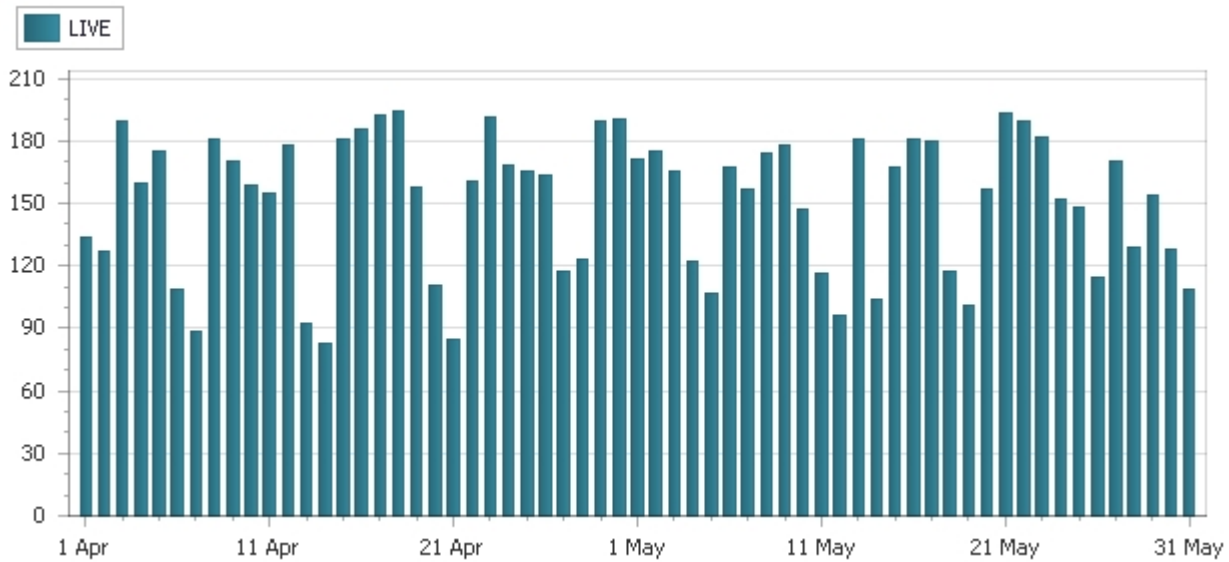

Data from: 01 April 2013 00:00

to: 01 June 2013 00:00

29/05/2013	154	180	156	490
30/05/2013	128	198	247	573
31/05/2013	109	139	119	367
	9205	9998	9627	28830

Qualified Sessions By Channel

TimeStamp	LIVE	Total
01/04/2013	134	134
02/04/2013	127	127
03/04/2013	189	189
04/04/2013	160	160
05/04/2013	175	175
06/04/2013	109	109
07/04/2013	88	88
08/04/2013	181	181
09/04/2013	170	170
10/04/2013	159	159
11/04/2013	155	155
12/04/2013	178	178
13/04/2013	92	92
14/04/2013	83	83
15/04/2013	181	181
16/04/2013	186	186
17/04/2013	192	192
18/04/2013	194	194
19/04/2013	158	158
20/04/2013	111	111
21/04/2013	85	85
22/04/2013	161	161
23/04/2013	191	191

Data from: 01 April 2013 00:00

to: 01 June 2013 00:00

TimeStamp	LIVE	Total
24/04/2013	168	168
25/04/2013	165	165
26/04/2013	163	163
27/04/2013	117	117
28/04/2013	123	123
29/04/2013	189	189
30/04/2013	190	190
01/05/2013	171	171
02/05/2013	175	175
03/05/2013	165	165
04/05/2013	122	122
05/05/2013	107	107
06/05/2013	167	167
07/05/2013	157	157
08/05/2013	174	174
09/05/2013	178	178
10/05/2013	147	147
11/05/2013	116	116
12/05/2013	96	96
13/05/2013	181	181
14/05/2013	104	104
15/05/2013	167	167
16/05/2013	181	181
17/05/2013	180	180
18/05/2013	117	117
19/05/2013	101	101
20/05/2013	157	157
21/05/2013	193	193
22/05/2013	189	189
23/05/2013	182	182
24/05/2013	152	152
25/05/2013	148	148
26/05/2013	114	114
27/05/2013	170	170
28/05/2013	129	129
29/05/2013	154	154
30/05/2013	128	128
31/05/2013	109	109