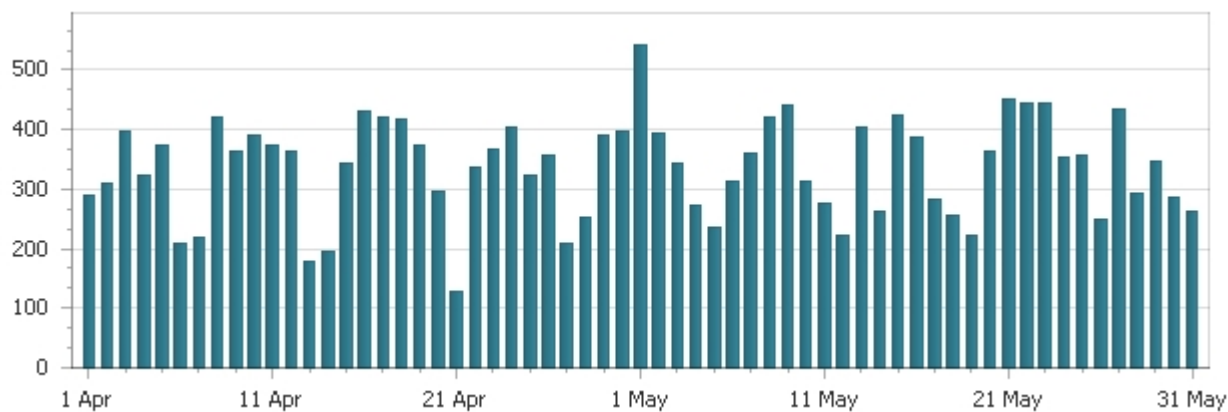

Data from: 01 April 2013 00:00

to: 01 June 2013 00:00

Unique Users By Stream

TimeStamp	LIVE 64k AAC+	LIVE 96k MP3	LIVE Web player (Wowza) 1	To
01/04/2013	60	1	53	
02/04/2013	61	1	59	
03/04/2013	75		74	
04/04/2013	85	1	55	
05/04/2013	85		72	
06/04/2013	65	1	33	
07/04/2013	61	1	28	
08/04/2013	76		65	
09/04/2013	72		74	
10/04/2013	75	2	70	
11/04/2013	76	3	70	
12/04/2013	74		73	
13/04/2013	60		25	
14/04/2013	57	1	26	
15/04/2013	110	1	76	
16/04/2013	79		75	
17/04/2013	80		80	
18/04/2013	83	1	87	
19/04/2013	77		68	
20/04/2013	61		37	
21/04/2013	61	1	24	
22/04/2013	76	1	66	
23/04/2013	88	1	78	
24/04/2013	84		68	
25/04/2013	78		68	

tal
114
121
149
141
157
99
90
141
146
147
149
147
85
84
187
154
160
171
145
98
86
143
167
152
146

Data from: 01 April 2013 00:00

to: 01 June 2013 00:00

TimeStamp	LIVE 64k AAC+	LIVE 96k MP3	LIVE Web player (Wowza) 1	To
26/04/2013	73		75	
27/04/2013	78	1	46	
28/04/2013	59	2	45	
29/04/2013	85	4	79	
30/04/2013	75	1	86	
01/05/2013	76		70	
02/05/2013	67	1	71	
03/05/2013	75	2	66	
04/05/2013	54	2	45	
05/05/2013	71	1	31	
06/05/2013	76		57	
07/05/2013	94	1	65	
08/05/2013	71	1	73	
09/05/2013	87		69	
10/05/2013	60	1	68	
11/05/2013	61		47	
12/05/2013	51	1	34	
13/05/2013	78		75	
14/05/2013	53		34	
15/05/2013	80	1	65	
16/05/2013	80		80	
17/05/2013	83	2	79	
18/05/2013	58	6	44	
19/05/2013	57	1	33	
20/05/2013	73		63	
21/05/2013	94		81	
22/05/2013	70	1	77	
23/05/2013	78	1	82	
24/05/2013	70	3	64	
25/05/2013	79		43	
26/05/2013	62	4	37	
27/05/2013	77	2	82	
28/05/2013	77	2	45	
29/05/2013	64	1	68	
30/05/2013	71	1	59	
31/05/2013	52	1	53	

tal
148
125
106
168
162
146
139
143
101
103
133
160
145
156
129
108
86
153
87
146
160
164
108
91
136
175
148
161
137
122
103
161
124
133
131
106

Data from: 01 April 2013 00:00

to: 01 June 2013 00:00

Total Time Spent (hours)