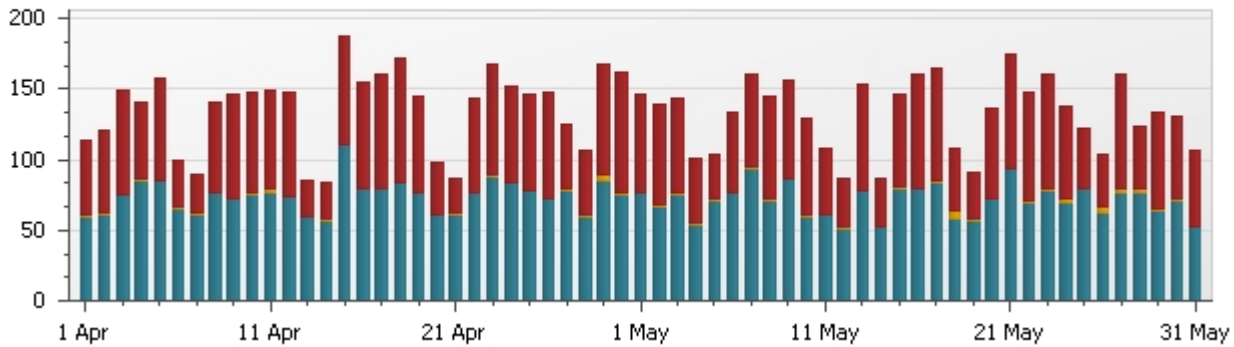

Data from: 01 April 2013 00:00

to: 01 June 2013 00:00

TimeStamp	LIVE	Total
27/04/2013	125	125
28/04/2013	106	106
29/04/2013	167	167
30/04/2013	160	160
01/05/2013	146	146
02/05/2013	137	137
03/05/2013	142	142
04/05/2013	100	100
05/05/2013	103	103
06/05/2013	132	132
07/05/2013	160	160
08/05/2013	145	145
09/05/2013	155	155
10/05/2013	129	129
11/05/2013	107	107
12/05/2013	86	86
13/05/2013	153	153
14/05/2013	86	86
15/05/2013	146	146
16/05/2013	158	158
17/05/2013	162	162
18/05/2013	107	107
19/05/2013	91	91
20/05/2013	136	136
21/05/2013	174	174
22/05/2013	148	148
23/05/2013	161	161
24/05/2013	137	137
25/05/2013	121	121
26/05/2013	103	103
27/05/2013	159	159
28/05/2013	123	123
29/05/2013	132	132
30/05/2013	131	131
31/05/2013	106	106

Data from: 01 April 2013 00:00

to: 01 June 2013 00:00

Unique Users By Stream

TimeStamp	LIVE 64k AAC+	LIVE 96k MP3	LIVE Web player (Wowza) 1	To
01/04/2013	60	1	53	
02/04/2013	61	1	59	
03/04/2013	75		74	
04/04/2013	85	1	55	
05/04/2013	85		72	
06/04/2013	65	1	33	
07/04/2013	61	1	28	
08/04/2013	76		65	
09/04/2013	72		74	
10/04/2013	75	2	70	
11/04/2013	76	3	70	
12/04/2013	74		73	
13/04/2013	60		25	
14/04/2013	57	1	26	
15/04/2013	110	1	76	
16/04/2013	79		75	
17/04/2013	80		80	
18/04/2013	83	1	87	
19/04/2013	77		68	
20/04/2013	61		37	
21/04/2013	61	1	24	
22/04/2013	76	1	66	
23/04/2013	88	1	78	
24/04/2013	84		68	
25/04/2013	78		68	